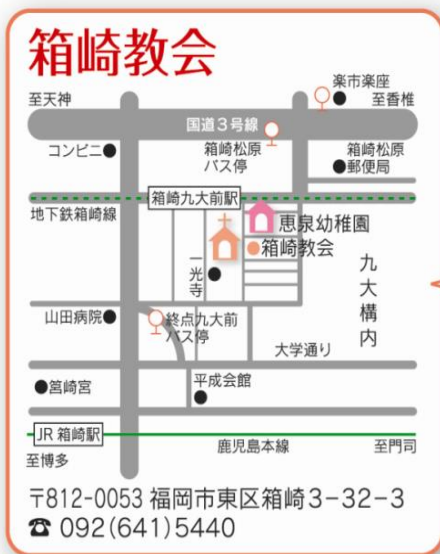

2013 バザー

わたしはぶどうの木、あなたがたはその枝である。人がわたしにつながっており、わたしもその人につながっていれば、その人は豊かに実を結ぶ。

(『聖書』ヨハネによる福音書 15 章 5 節)

毎秋、子どもたちと一緒に「わたしはぶどうの木・・・」という、聖書のみ言葉を暗唱します。イエス様はご自身をぶどうの木にたとえられ、弟子たちを通して私たちに、「あなたがたはその枝である」と言われます。そして、「あなたがたがわたしにつながっており、わたしの言葉があなたがたの内にいつもあるならば、望むものを何でも願いなさい。そうすればかなえられる。」と約束してくださいました。

今年のバザーも、私たちの「望むもの」や「願い」を祈りつつ準備し、当日は祝福に満たされた日を共に迎えたいのです。この機会にぜひご家族やお友だちをお誘いください。バザーに関わるすべての方々の上に、神さまの豊かな導きを祈ります。(牧師 和田憲明)

日時 2013年11月4日(月・祝)

11時30分～14時00分 場所：恵泉幼稚園

- 福岡市営地下鉄箱崎線「箱崎九大前」駅下車、徒歩1分。
- JR 鹿児島本線「箱崎」駅下車、徒歩8分。
- ※関連施設「恵泉幼稚園」

★「食品コーナー」地鶏おにぎり、寿司、ウィンナー、綿がし、豚汁、チヂミ、みかん、フェアトレードコーヒー、飲料、海産物など

★「子どもコーナー」50円くじ、子どもたちのゲーム、お買い物など

★「手づくり品」手作りおやつ、ゼリー、手作りの布小物・雑貨、入園入学用品など
★その他、新品の未使用品の販売、日本福音ルーテル佐賀教会関連の授産施設「レインボーハウス」手作りケーキ販売など

※駐車場は使用出来ませんので公共の交通機関をご利用ください。また、風邪等の症状のある方はマスク着用をお願いいたします